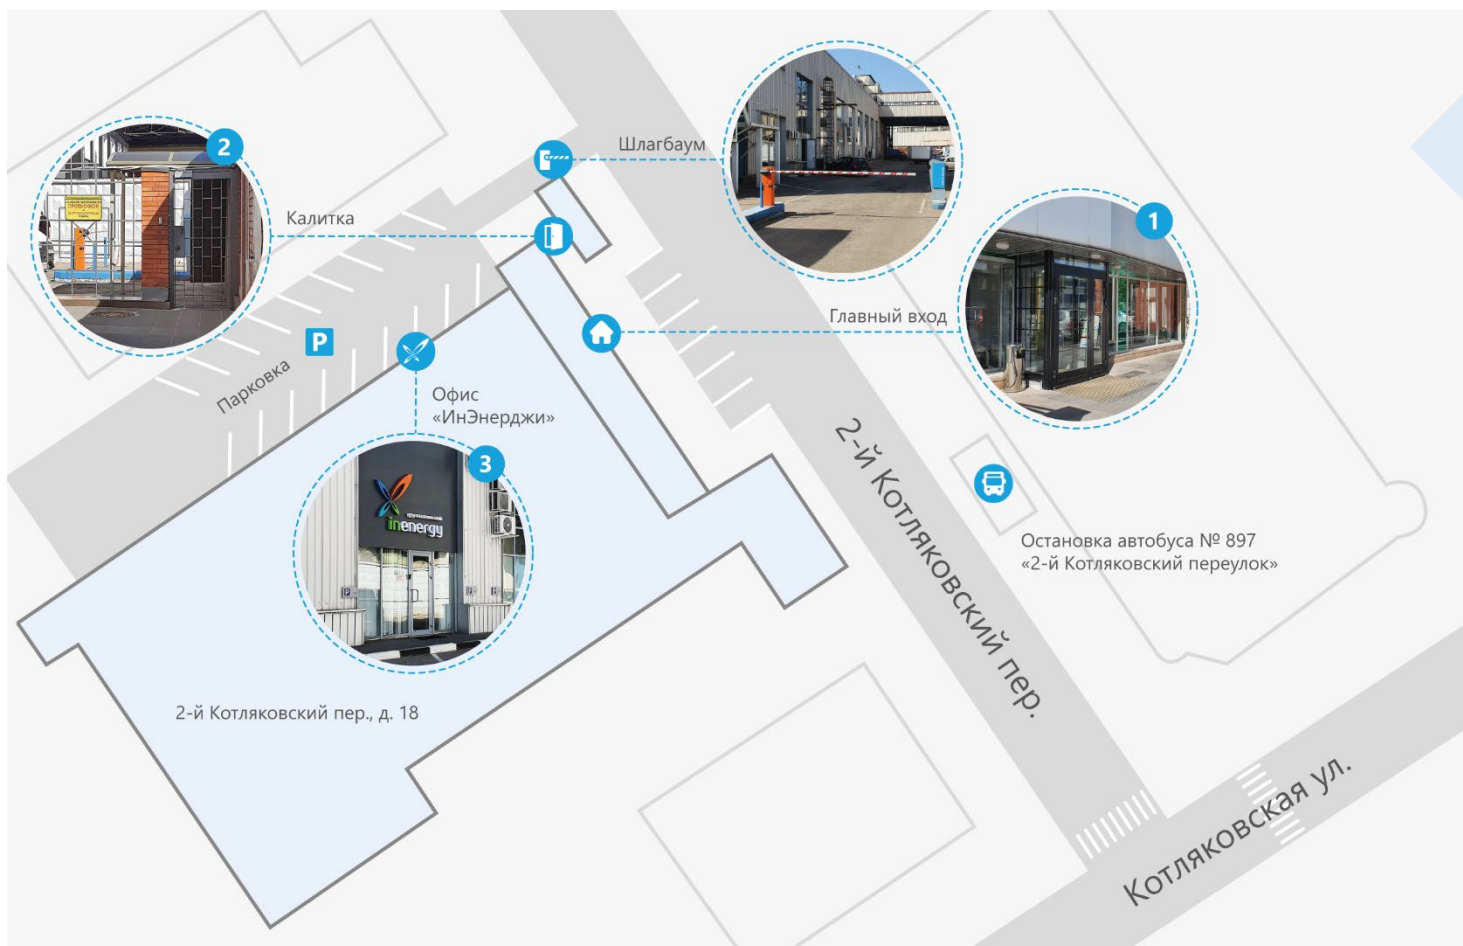

Номер для связи: +7 (495) 181-96-96