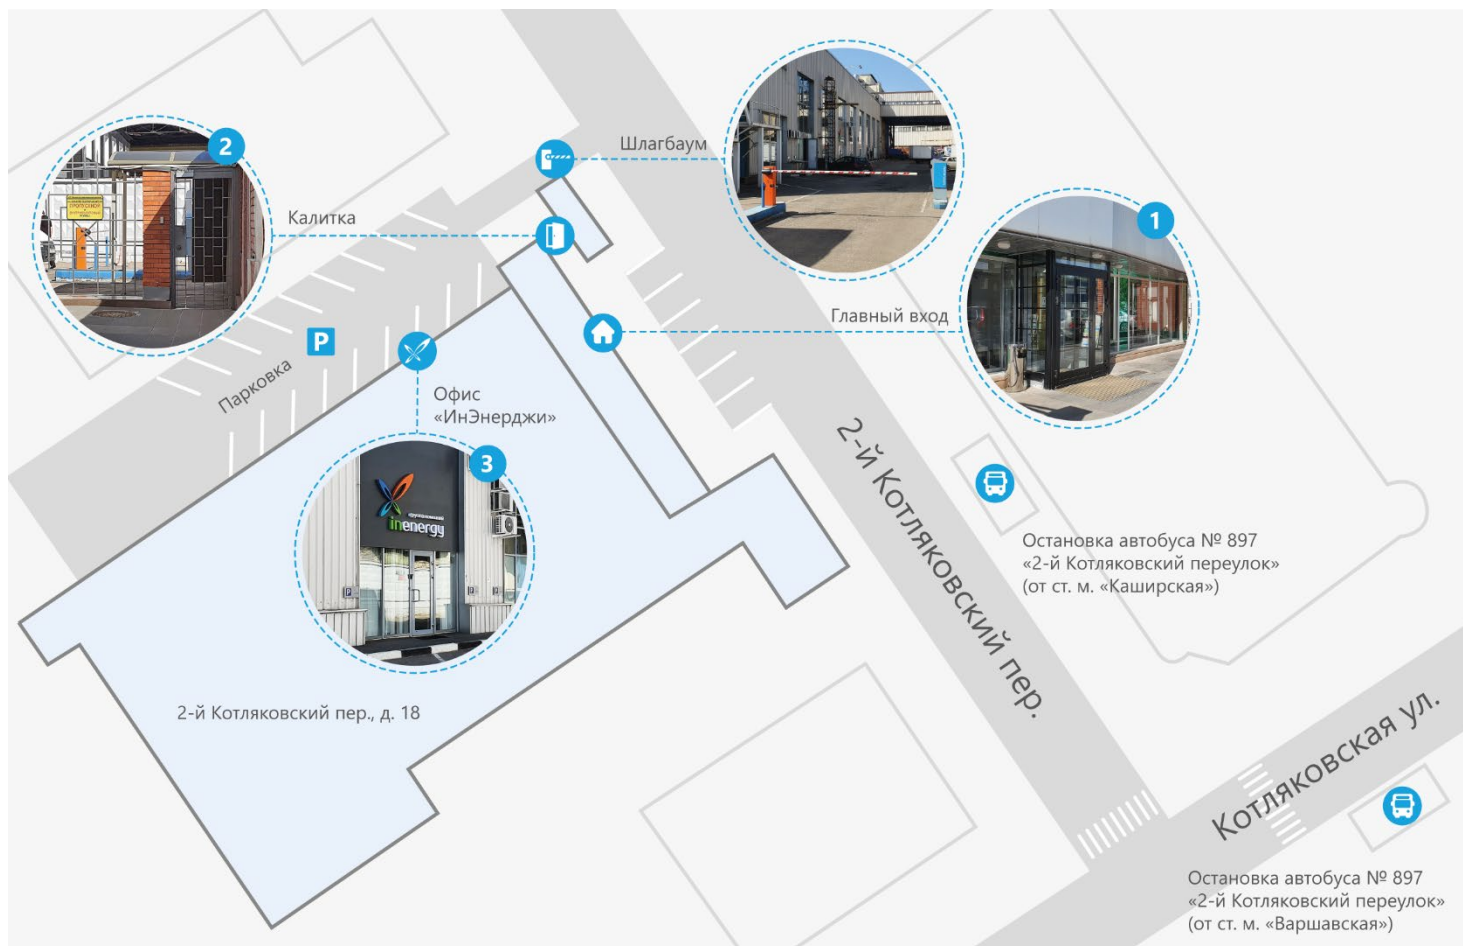

Номер для связи: +7 (495) 181-96-96